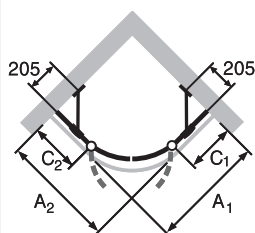

## Křídlové dveře s pevným segmentem pre bočnú stenu / rohový vstup

biela	055
stříborná matná	087
stříborná lesklá	092

Výška 1900 mm

Typ	Vstavaný rozmer	Šírka vstupu		Číslo výrobku		Farba* profilo	Kód skla*	Cena
		STS	STE	vľavo	vpravo			
ST 800	785-800	480	680	400301	400401	...	322	<b>489,-</b>
ST 900	885-900	580	820	400302	400402	...	322	
ST 1000	985-1000	680	960	400303	400403	...	322	
Zhotovenie na mieru	Šírka: 700-1200	Výška: 1600-2000		400380	400480	...	322	<b>636,-</b>

## Bočná stena pre křídlové dveře

biela	055
stříborná matná	087
stříborná lesklá	092

Výška 1900 mm

Typ	Vstavaný rozmer	Číslo výrobku	Farba* profilo	Kód skla*	Cena	
SW 700	685-700	400601	...	322	<b>399,-</b>	
SW 750	735-750	400602	...	322		
SW 800	785-800	400603	...	322		
SW 900	885-900	400604	...	322		
SW 1000	985-1000	400605	...	322		
Zhotovenie na mieru	Šírka: 400-1000	Výška: 1600-2000	400680	...	322	<b>519,-</b>

## 1/4-kruh 2-krídlové dvere s pevnými segmentami

biela	055
strieborná matná	087
strieborná lesklá	092

Výška 1900 mm

Typ A2/A1	Vstavaný rozmer	Šírka vstupu	Radius	Číslo výrobku	Farba* profilo	Kód skla*	Cena
900x900	885-900	675	500	400801	...	322	<b>999,-</b>
1000x1000	985-1000	675	500	400802	...	322	
900x900	885-900	725	550	400803	...	322	
1000x1000	985-1000	725	550	400804	...	322	
Zhotovenie na mieru	Šírka C2/C1: 210-600	Výška: 1900	500	400880	...	322	<b>1.299,-</b>
			550	400881	...	322	

## 5-uholník 1-krídlové dvere s pevnými segmentami

biela	055
strieborná matná	087
strieborná lesklá	092

Výška 1900 mm

Typ	Vstavaný rozmer	Šírka vstupu	Číslo výrobku		Farba* profilo	Kód skla*	Cena
			vľavo	vpravo			
900x900	785-805	600	400901	401101	...	322	<b>899,-</b>
1000x1000	885-905	671	400902	401102	...	322	
Zhotovenie na mieru	Šírka C2/C1: 210-600	Výška: 1900	400980	401180	...	322	<b>1.169,-</b>