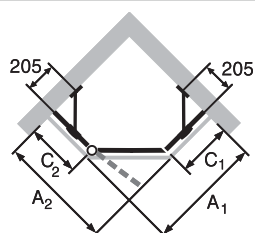

## Křídlové dveře s pevným segmentem pre bočnú stenu / rohový vstup

biela	055
stříborná matná	087
stříborná lesklá	092

Výška 1900 mm

Typ	Vstavaný rozmer	Šírka vstupu		Číslo výrobku		Farba* profilo	Kód skla*	Cena
		STS	STE	vľavo	vpravo			
ST 800	785-800	480	680	400301	400401	...	322	<b>489,-</b>
ST 900	885-900	580	820	400302	400402	...	322	
ST 1000	985-1000	680	960	400303	400403	...	322	
Zhotovenie na mieru	Šírka: 700-1200	Výška: 1600-2000		400380	400480	...	322	<b>636,-</b>

## 1/4-kruh 2-krídlové dvere s pevnými segmentami

biela	055
strieborná matná	087
strieborná lesklá	092

Výška 1900 mm

Typ A2/A1	Vstavaný rozmer	Šírka vstupu	Radius	Číslo výrobku	Farba* profilo	Kód skla*	Cena
900x900	885-900	675	500	400801	...	322	<b>999,-</b>
1000x1000	985-1000	675	500	400802	...	322	
900x900	885-900	725	550	400803	...	322	
1000x1000	985-1000	725	550	400804	...	322	
Zhotovenie na mieru	Šírka C2/C1: 210-600	Výška: 1900	500	400880	...	322	<b>1.299,-</b>
			550	400881	...	322	

## 5-uholník 1-krídlové dvere s pevnými segmentami

biela	055
strieborná matná	087
strieborná lesklá	092

Výška 1900 mm

Typ	Vstavaný rozmer	Šírka vstupu	Číslo výrobku		Farba* profilo	Kód skla*	Cena
			vľavo	vpravo			
900x900	785-805	600	400901	401101	...	322	<b>899,-</b>
1000x1000	885-905	671	400902	401102	...	322	
Zhotovenie na mieru	Šírka C2/C1: 210-600	Výška: 1900	400980	401180	...	322	<b>1.169,-</b>