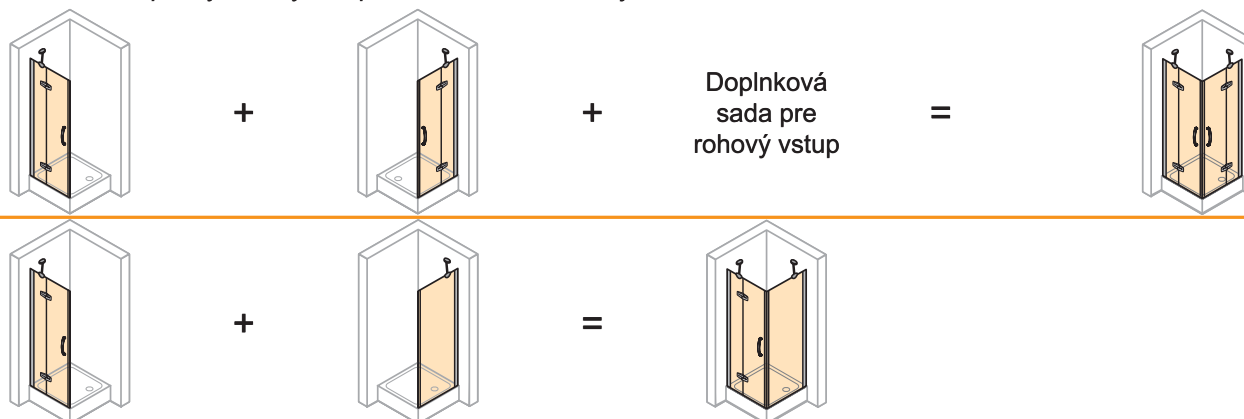

## Křídlové dveře s pevným segmentem pre bočnú stenu / rohový vstup

biela	055
stříborná matná	087
stříborná lesklá	092

Výška 1900 mm

Typ	Vstavaný rozmer	Šírka vstupu		Číslo výrobku		Farba* profilo	Kód skla*	Cena
		STS	STE	vľavo	vpravo			
ST 800	785-800	480	680	400301	400401	...	322	<b>489,-</b>
ST 900	885-900	580	820	400302	400402	...	322	
ST 1000	985-1000	680	960	400303	400403	...	322	
Zhotovenie na mieru	Šírka: 700-1200	Výška: 1600-2000		400380	400480	...	322	<b>636,-</b>

Doplnková sada pre rohový vstup	Výška: 1900	401201	000		<b>20,-</b>
Doplnková sada pre rohový vstup	Výška: atyp do 2000	401202	000		<b>20,-</b>

POZOR: kompletný rohový vstup sa skladá z dvoch obj. čísiel.